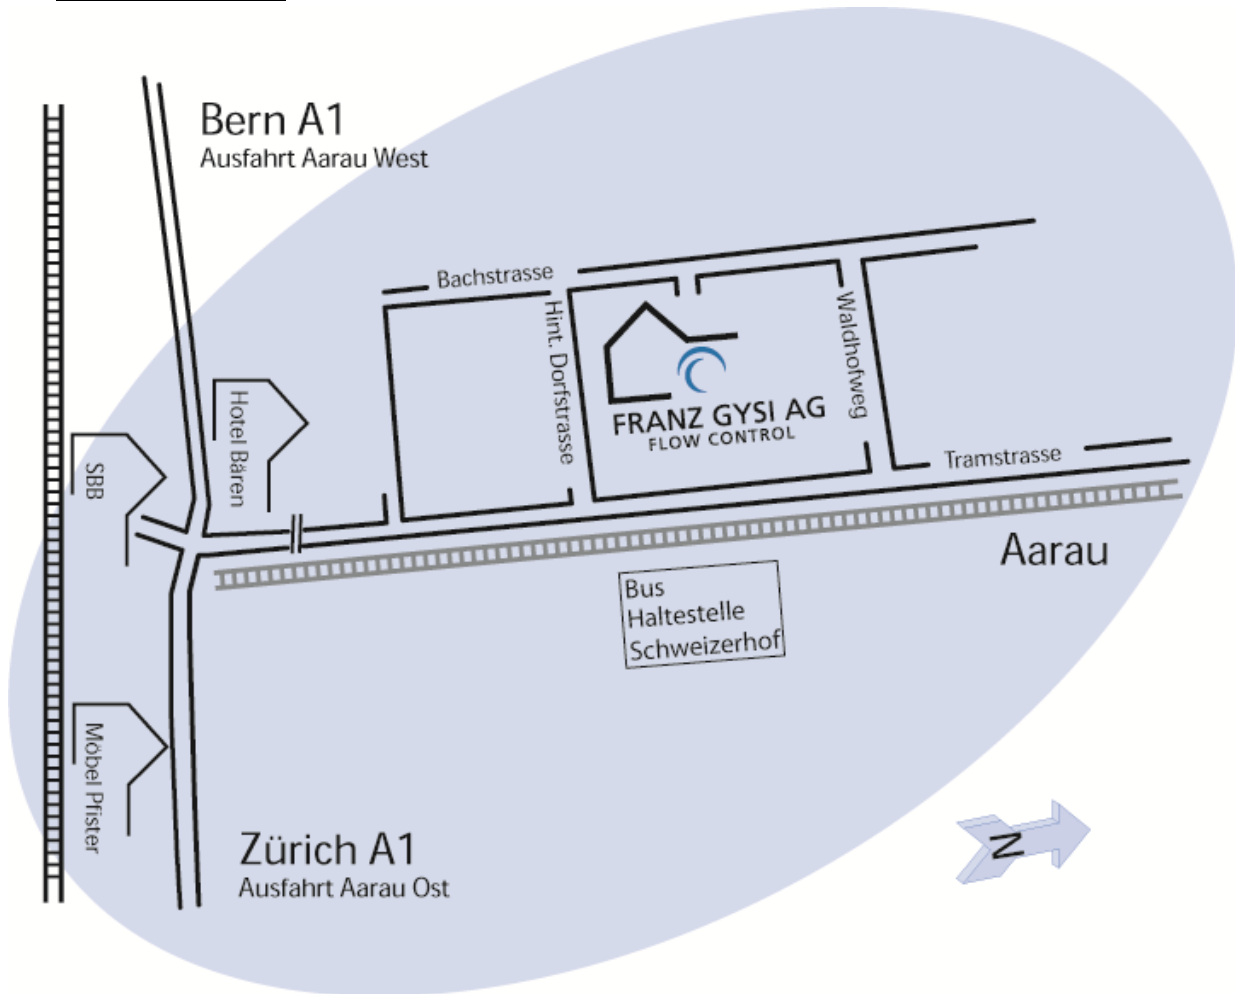

Wie Sie uns finden

Mit dem Auto:

FRANZ GYSI AG

Bachstrasse 34

CH-5034 Suhr

Telefon: +41 62 855 00 00

Fax: +41 62 855 00 09